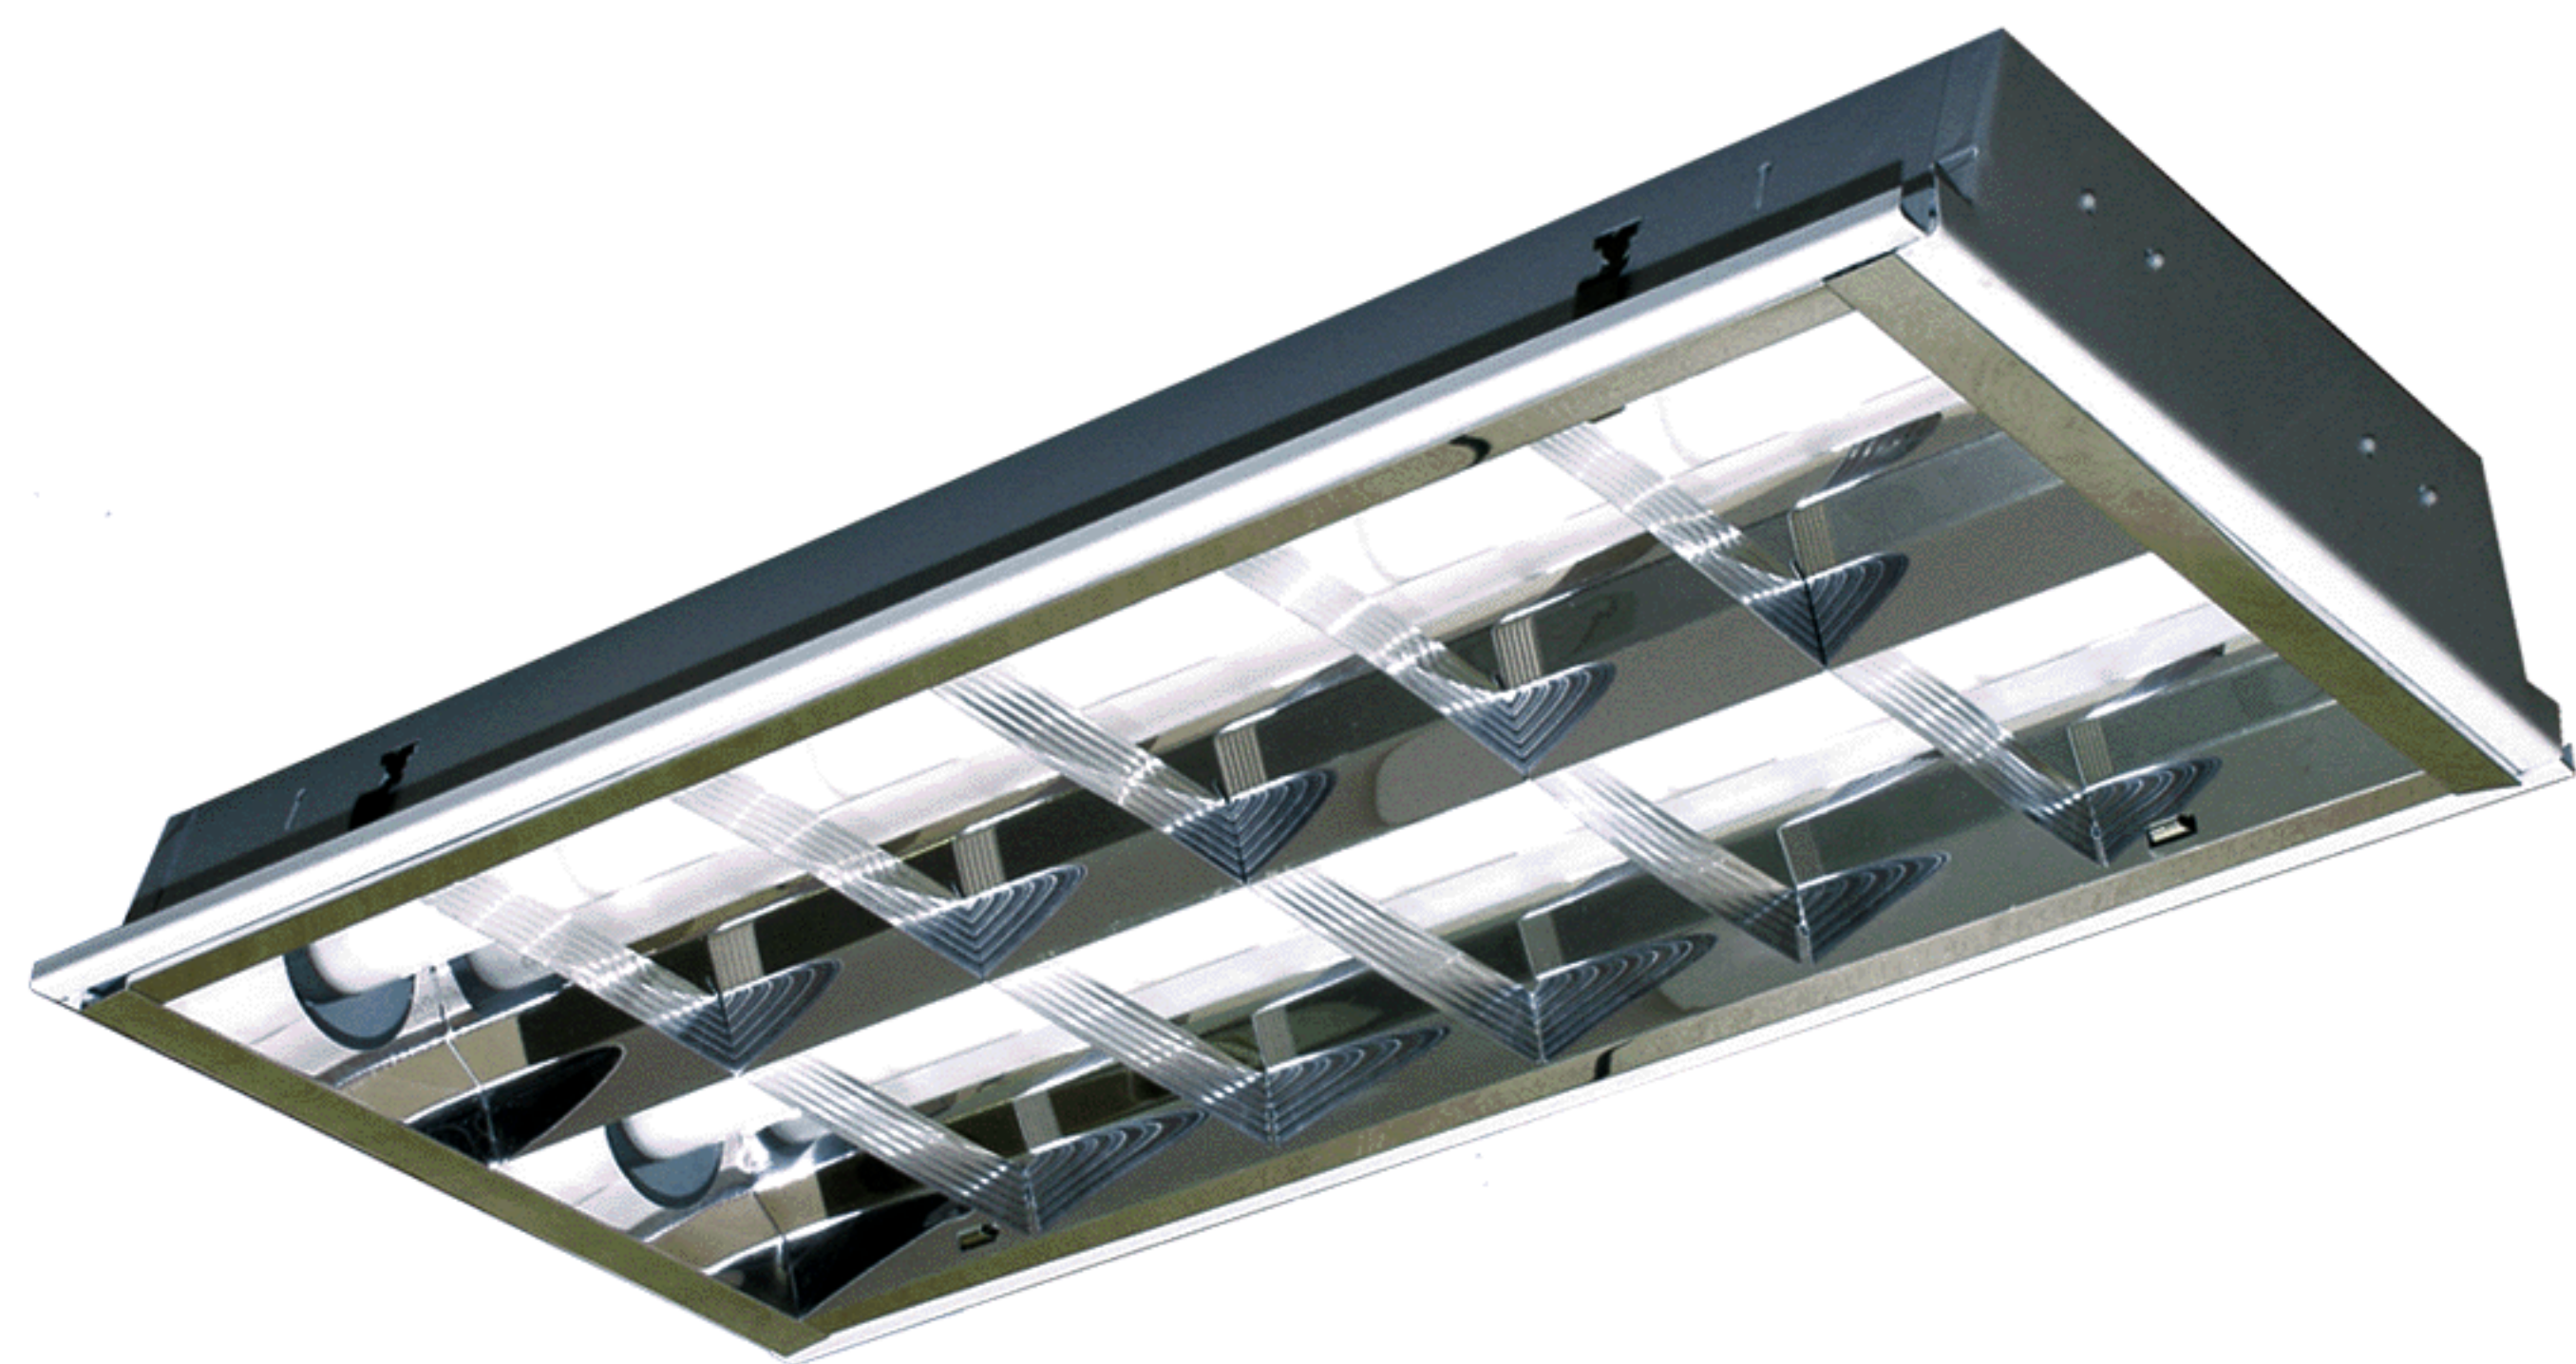

T5 日光燈具 – 輕鋼架燈 (T-BAR 燈)

二尺型

T-1402

光源: T5 日光燈管, 14W x 2

尺寸: 長 600mm x 寬 300mm x 高 65mm

材質: 磨光鋼板白色烤漆, 鏡面鋁板, 霧面鋁柵板

T-2402

光源: T5 日光燈管, 24W x 2

尺寸: 長 600mm x 寬 300mm x 高 65mm

材質: 磨光鋼板白色烤漆, 鏡面鋁板, 霧面鋁柵板

T-1403

光源: T5 日光燈管, 14W x 3

尺寸: 長 600mm x 寬 600mm x 高 65mm

材質: 磨光鋼板白色烤漆, 鏡面鋁板, 霧面鋁柵板

T-2403

光源: T5 日光燈管, 24W x 3

尺寸: 長 600mm x 寬 600mm x 高 65mm

材質: 磨光鋼板白色烤漆, 鏡面鋁板, 霧面鋁柵板

T-1404

光源: T5 日光燈管, 14W x 4

尺寸: 長 600mm x 寬 600mm x 高 65mm

材質: 磨光鋼板白色烤漆, 鏡面鋁板, 霧面鋁柵板

T-2404

光源: T5 日光燈管, 24W x 4

尺寸: 長 600mm x 寬 600mm x 高 65mm

材質: 磨光鋼板白色烤漆, 鏡面鋁板, 霧面鋁柵板