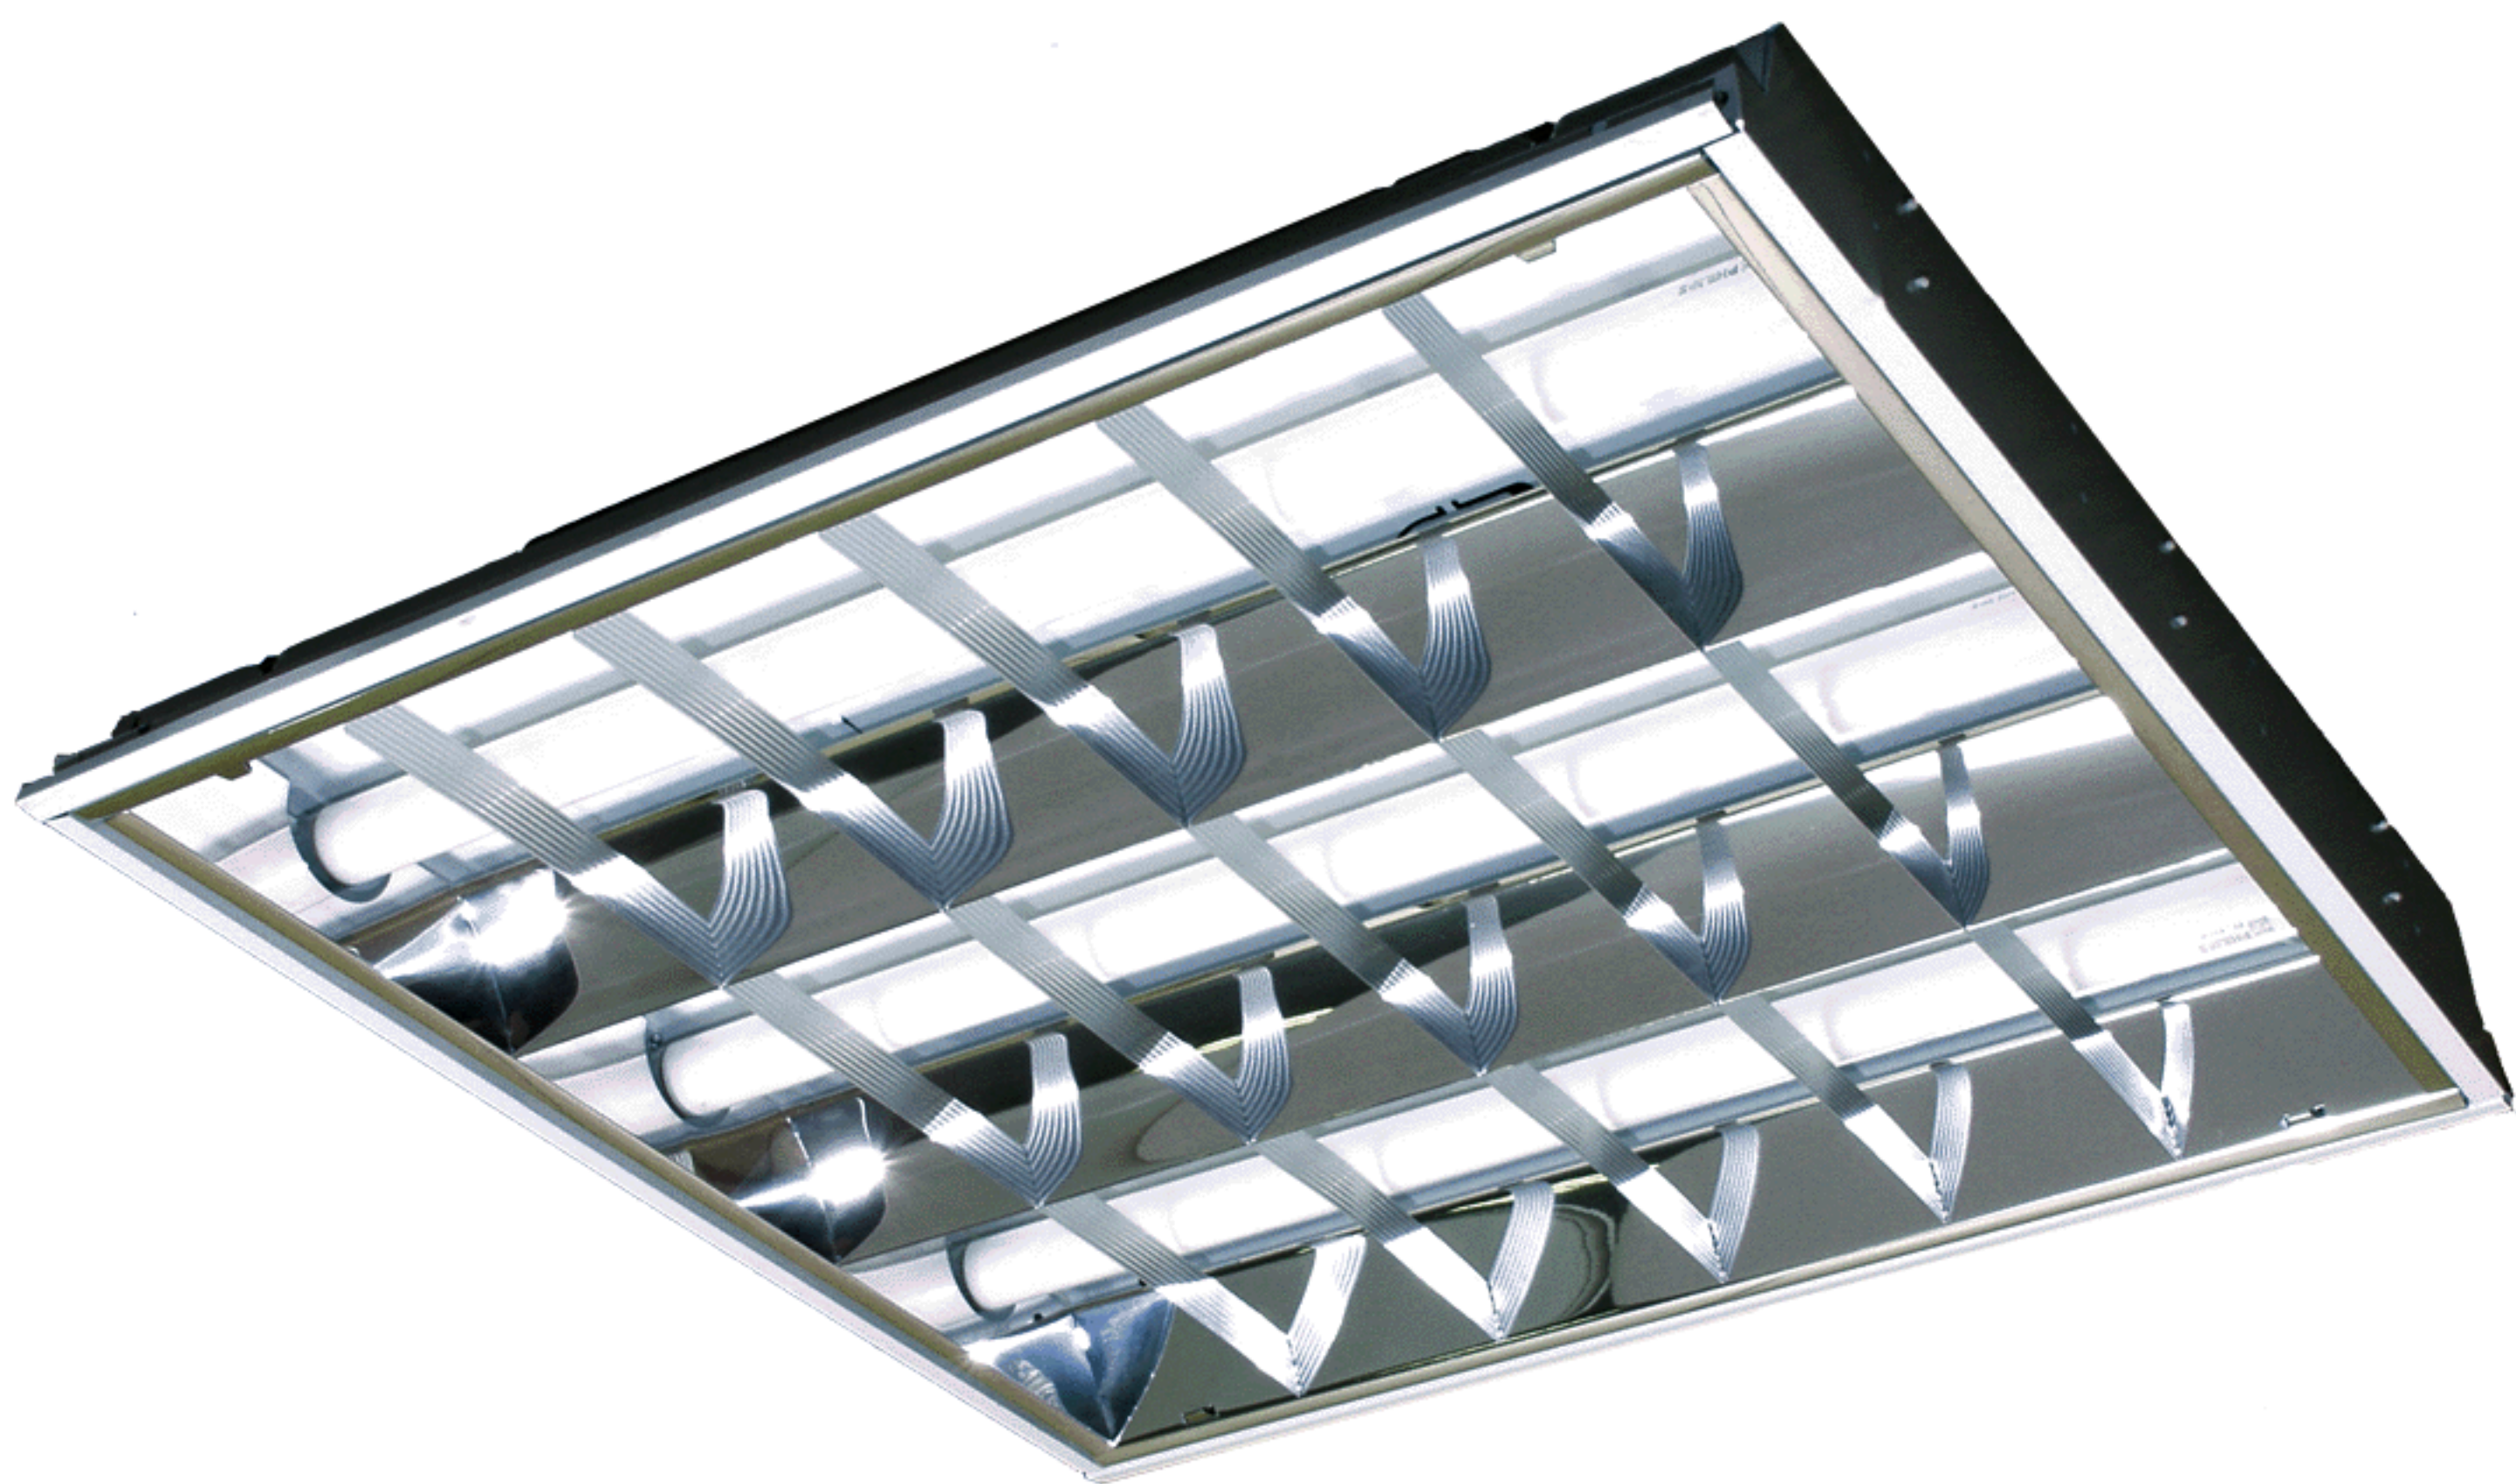

T5 日光燈具 – 輕鋼架燈 (T-BAR 燈)

二尺型

T-1402

光源: T5 日光燈管, 14W x 2

尺寸: 長 600mm x 寬 300mm x 高 65mm

材質: 磨光鋼板白色烤漆, 鏡面鋁板, 霧面鋁柵板

T-2402

光源: T5 日光燈管, 24W x 2

尺寸: 長 600mm x 寬 300mm x 高 65mm

材質: 磨光鋼板白色烤漆, 鏡面鋁板, 霧面鋁柵板

T-1403

光源: T5 日光燈管, 14W x 3

尺寸: 長 600mm x 寬 600mm x 高 65mm

材質: 磨光鋼板白色烤漆, 鏡面鋁板, 霧面鋁柵板

T-2403

光源: T5 日光燈管, 24W x 3

尺寸: 長 600mm x 寬 600mm x 高 65mm

材質: 磨光鋼板白色烤漆, 鏡面鋁板, 霧面鋁柵板

T-1404

光源: T5 日光燈管, 14W x 4

尺寸: 長 600mm x 寬 600mm x 高 65mm

材質: 磨光鋼板白色烤漆, 鏡面鋁板, 霧面鋁柵板

T-2404

光源: T5 日光燈管, 24W x 4

尺寸: 長 600mm x 寬 600mm x 高 65mm

材質: 磨光鋼板白色烤漆, 鏡面鋁板, 霧面鋁柵板