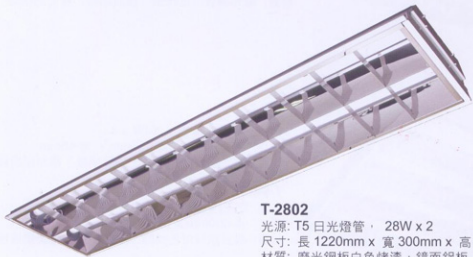

T5 日光燈具 - 輕鋼架燈 (T-BAR 燈)

T5 日光燈具 - 輕鋼架燈 (T-BAR 燈)

四尺型

T-2801

光源: T5 日光燈管, 28W x 1

尺寸: 長 1220mm x 寬 190mm x 高 80mm

材質: 磨光鋼板白色烤漆, 鏡面鋁板, 霧面鋁柵板

T-5401

光源: T5 日光燈管, 54W x 1

尺寸: 長 1220mm x 寬 190mm x 高 80mm

材質: 磨光鋼板白色烤漆, 鏡面鋁板, 霧面鋁柵板

T-2802

光源: T5 日光燈管, 28W x 2

尺寸: 長 1220mm x 寬 300mm x 高 80mm

材質: 磨光鋼板白色烤漆, 鏡面鋁板, 霧面鋁柵板

T-5402

光源: T5 日光燈管, 54W x 2

尺寸: 長 1220mm x 寬 300mm x 高 80mm

材質: 磨光鋼板白色烤漆, 鏡面鋁板, 霧面鋁柵板

T5 日光燈具 – 輕鋼架燈 (T-BAR 燈)

二尺型

T-1402

光源: T5 日光燈管 · 14W x 2

尺寸: 長 600mm x 寬 300mm x 高 65mm

材質: 磨光銅板白色烤漆, 鏡面鋁板, 霧面鋁柵板

T-2402

光源: T5 日光燈管 · 24W x 2

尺寸: 長 600mm x 寬 300mm x 高 65mm

材質: 磨光銅板白色烤漆, 鏡面鋁板, 霧面鋁柵板

T-1403

光源: T5 日光燈管 · 14W x 3

尺寸: 長 600mm x 寬 600mm x 高 65mm