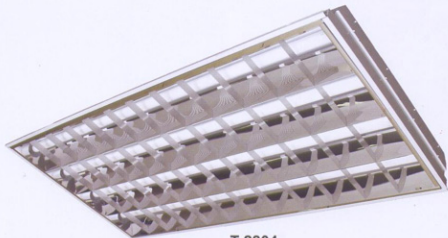

材質: 磨光銅板白色烤漆, 鏡面鋁板, 霧面鋁柵板

T-2404

光源: T5 日光燈管 · 24W x 4

尺寸: 長 600mm x 寬 600mm x 高 65mm

材質: 磨光銅板白色烤漆, 鏡面鋁板, 霧面鋁柵板

T5 日光燈具 - 輕鋼架燈 (T-BAR 燈)

四尺型

T-2803

光源: T5 日光燈管 · 28W x 3

尺寸: 長 1220mm x 寬 600mm x 高 80mm

材質: 磨光鋼板白色烤漆, 鏡面鋁板, 霧面鋁柵板

T-5403

光源: T5 日光燈管 · 54W x 3

尺寸: 長 1220mm x 寬 600mm x 高 80mm

材質: 磨光鋼板白色烤漆, 鏡面鋁板, 霧面鋁柵板

T-2804