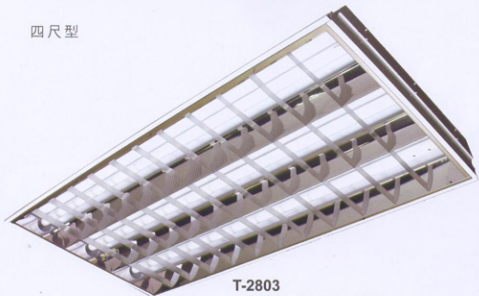

材質: 磨光銅板白色烤漆, 鏡面鋁板, 霧面鋁柵板

T-2404

光源: T5 日光燈管 · 24W x 4

尺寸: 長 600mm x 寬 600mm x 高 65mm

材質: 磨光銅板白色烤漆, 鏡面鋁板, 霧面鋁柵板

T5 日光燈具 - 輕鋼架燈 (T-BAR 燈)

四尺型

T-2803

光源: T5 日光燈管 · 28W x 3

尺寸: 長 1220mm x 寬 600mm x 高 80mm

材質: 磨光鋼板白色烤漆, 鏡面鋁板, 霧面鋁柵板

T-5403

光源: T5 日光燈管 · 54W x 3

尺寸: 長 1220mm x 寬 600mm x 高 80mm

材質: 磨光鋼板白色烤漆, 鏡面鋁板, 霧面鋁柵板

T-2804